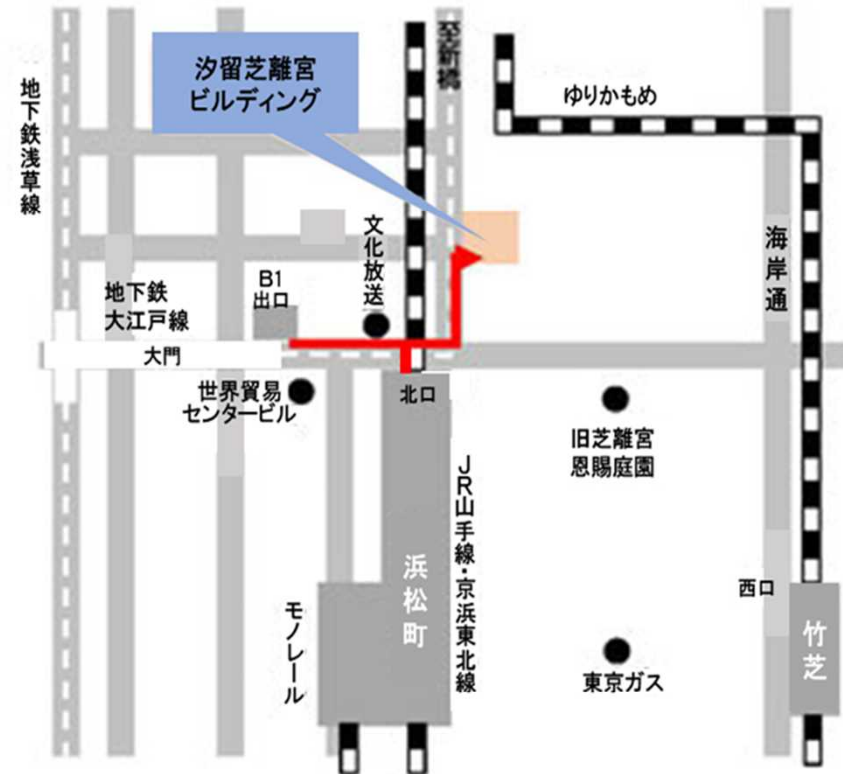

汐留芝離宮ビルディング アクセスマップ

交通手段

- ・JR線「浜松町駅」北口徒歩2分
- ・東京モノレール「浜松町」駅 徒歩3分
- ・都営大江戸線「大門駅」B1より 徒歩3分
- ・都営浅草線「大門駅」B1より 徒歩4分
- ・ゆりかもめ「竹芝駅」 徒歩5分

会場住所

〒105-22
東京都港区海岸1-2-3
汐留芝離宮ビルディング10階
TEL03-6432-0749 FAX03-6432-0741

ご参集場所

汐留芝離宮ビルディング3階フロント。
※ビル外のエスカレーターにて2階へ、ビル内のエスカレーターにて3階のフロントへお上がりください。
12時30分より 10階の会場へご案内いたします